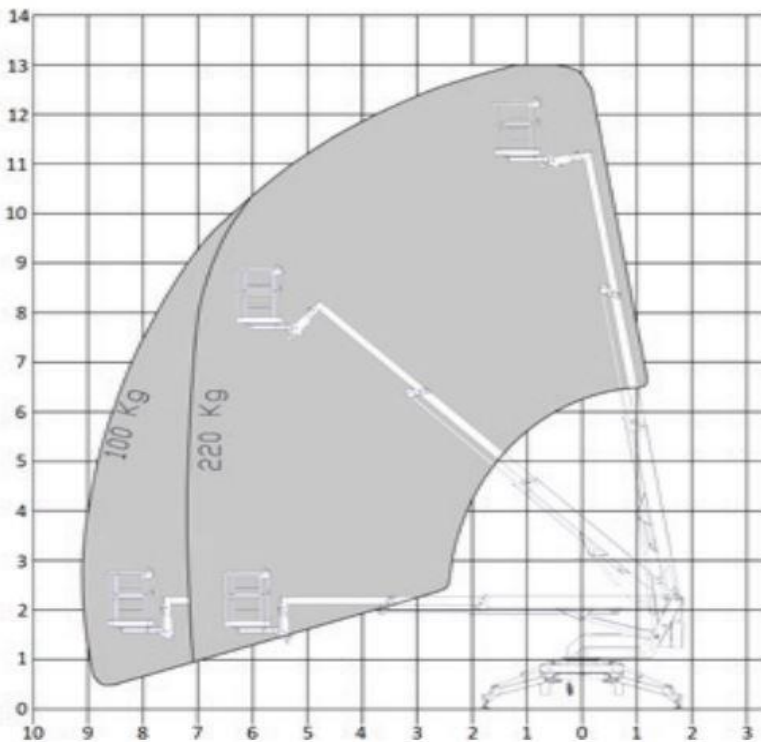

KAR MIETLIFTE

13,00 m Arbeitshöhe

Anhänger-Arbeitsbühne

Hersteller / Typ	EuropeLift TM13T
Bauart	Teleskop
Arbeitshöhe	13,00 m
Plattformhöhe	11,00 m
Reichweite max.	9,00 m
Tragfähigkeit max.	220 kg
Personen im Korb	2
Korb drehbar	2 x 45°
Transportlänge	5,96 m
Transporthöhe	1,99 m
Transportbreite	1,58 m
Abstützbreite	3,80 m
Antrieb	Benzin / 230V
Eigengewicht	1.490 kg
Korbgröße	0,70 x 1,40 m
Besonderheiten	Rangierantrieb