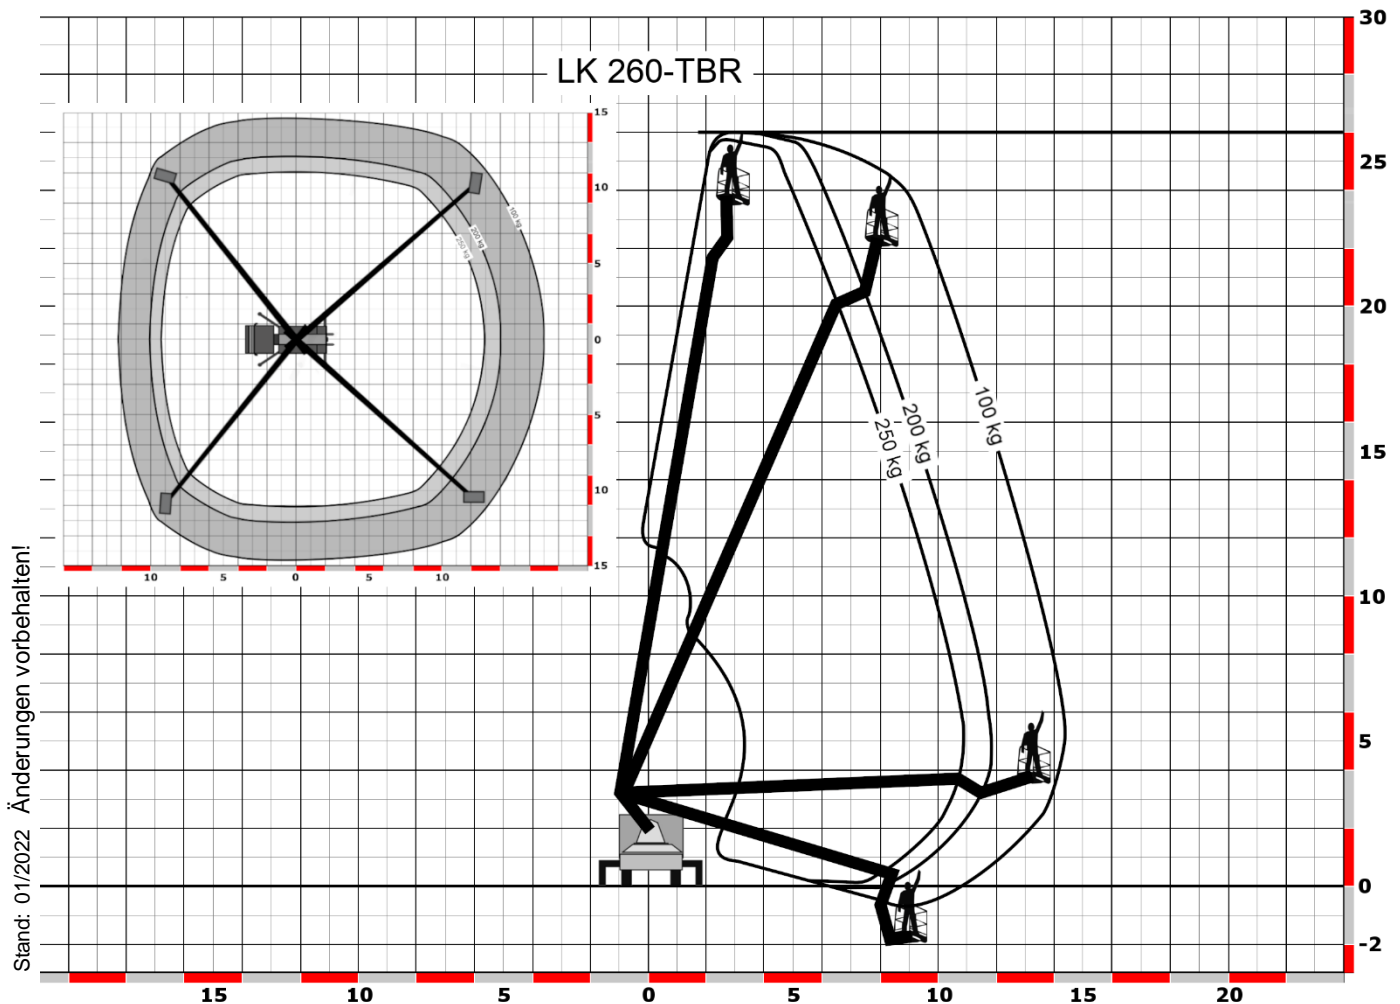

26,0 Meter Arbeitshöhe

LKW-Arbeitsbühnen

Typ / Hersteller	LK 260TBR / Ruthmann TB 260TBR
Bauart	Teleskop mit Korbarm
Arbeitshöhe	26,00 m
Plattformhöhe	24,00 m
Reichweite max.	17,00 m
Tragfähigkeit max.	250 kg
Korbgröße	0,70 x 1,40 m
Personen im Korb	2
Korb drehbar	2 x 90°
Transportlänge	7,92 m
Transportbreite	2,34 m
Transporthöhe	3,09 m
Abstützbreite	variabel 2,34 / 3,10 / 3,85 m
Eigengewicht	3.500 kg
Antrieb	Dieselmotor
Führerscheinklasse	B
Besonderheiten	Abstützautomatik, Korbarm